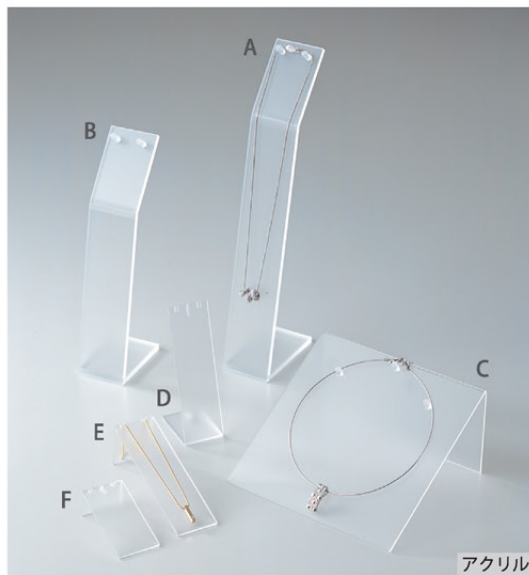

アクリル

N3-218

A	45×85×300	¥5,900	1個単位	D	35×50×120	¥380	"
B	45×72×220	¥5,300	"	E	35×120×40	¥380	"
C	160×180×80	¥2,900	"	F	35×70×30	¥360	"