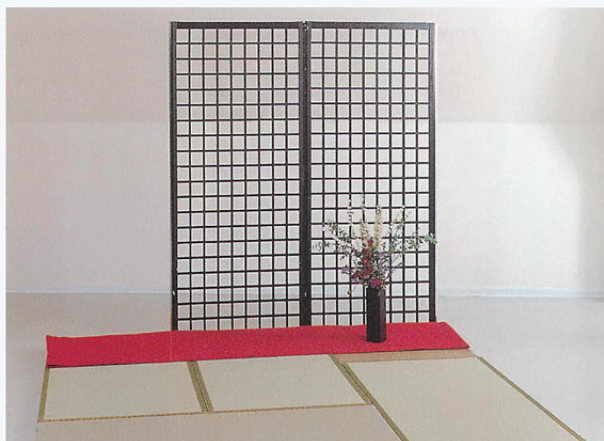

OTHERS

カタログ品以外のものもご相談下さい。