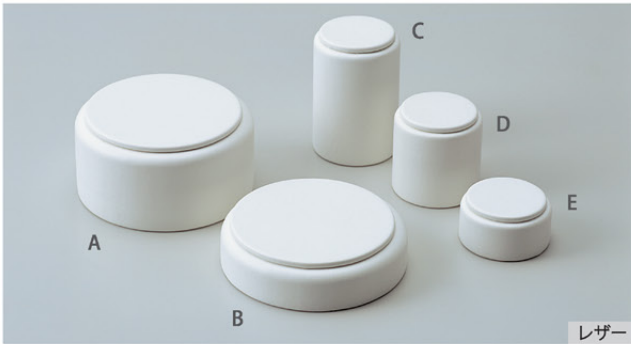

BLOCK

ペーストレーに合わせて、多種多様なカラー・素材を
ラインナップ。ディスプレイの幅がぐんと広がります。

B3-51

A	100φ×50	¥3,300	1個単位
B	100φ×25	¥2,800	"
C	50φ×75	¥2,100	"
D	50φ×50	¥2,000	"
E	50φ×25	¥1,900	"