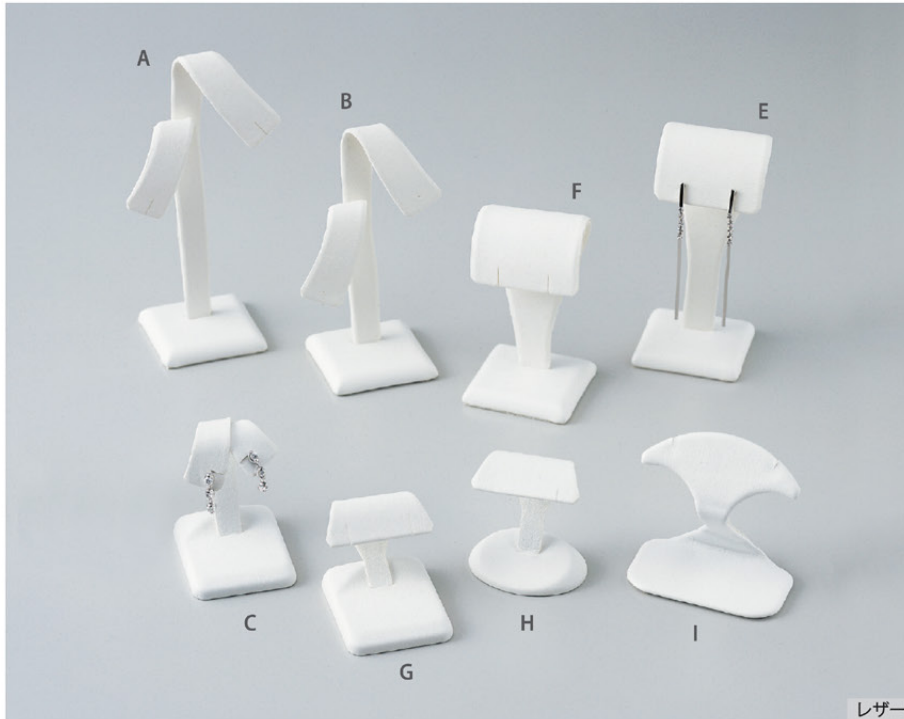

EARRING&PIERCE STAND

アクリルやプラスチックを使ったモダンなアイテムも人気。
商品に合わせて選べる細やかなサイズ展開も魅力です。

E3-251

A	65×48×125	¥2,400	10個単位
B	65×48×100	¥2,300	"
C	38×41×50	¥1,850	"
E	48×48×100	¥2,050	"
F	48×48×80	¥2,000	"
G	38×41×45	¥1,400	"
H	45×35×45	¥1,400	"
I	60×37×60	¥1,200	"