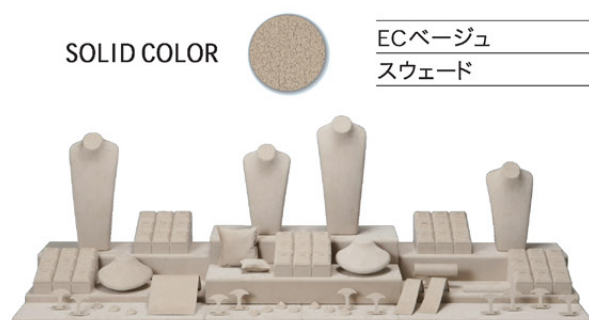

15 COLOR VARIATION

AD SPOTならではの15ものカラーバリエーション。展示会場やショップの雰囲気、そしてジュエリーのテイストに合わせて、最適なカラーをお選びいただけます。

このマークが付いた商品は、この見開きの15色でカラー展開しています。

SET-DISPLAY

[DISPLAY]

更に使いやすくなったベーシックな組み合わせと、
豊富なカラーバリエーションで様々な商品にマッチします。