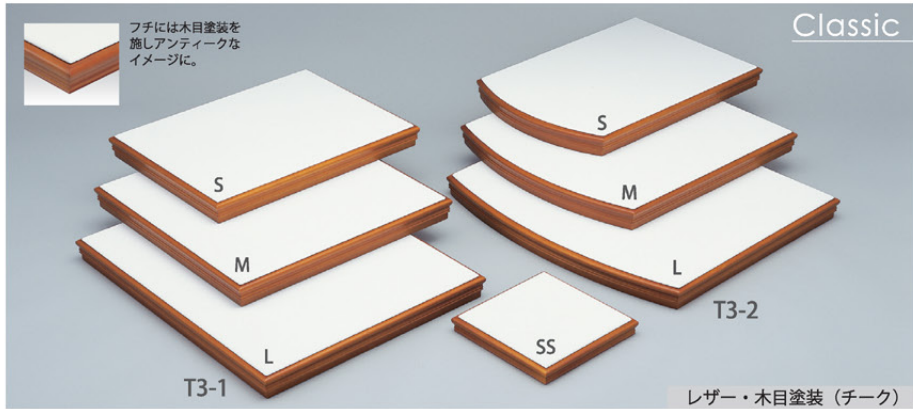

S3-543

リング15本用
200×200×27
¥ 6,500
1個単位

S3-544

ネックレス
200×200×57
¥ 7,800
1個単位

S3-545

ネックレス3本用
200×200×56
¥ 6,600
1個単位

S3-546

フリー
200×200×27
¥ 4,200
1個単位

S3-547

フリー
400×200×27
¥ 6,300
1個単位

BASE TRAY

ディスプレイの基本となるベーストレイは、キメ細やかなサイズ展開、テイストも多彩に取り揃えています。

T3-1

L	520×420×38	¥ 33,000	1個単位
M	420×420×38	¥ 31,000	"
S	320×420×38	¥ 29,000	"
SS	200×200×27	¥ 19,200	"

T3-2

L	520×420×38	¥ 34,000	1個単位
M	420×420×38	¥ 33,000	"
S	320×420×38	¥ 31,200	"