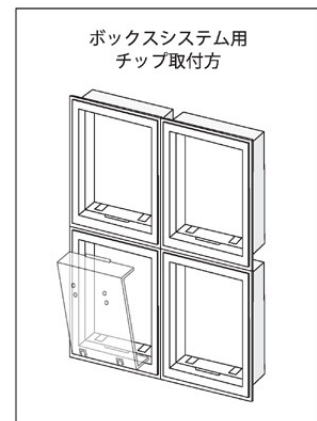

イヤリング・ピアス用チップ

S3-503
EP イヤリング用 37×13×47 ¥60 50個単位
P ピアス用 37×13×47 ¥60 "

※取付工事等に関してはご相談ください。