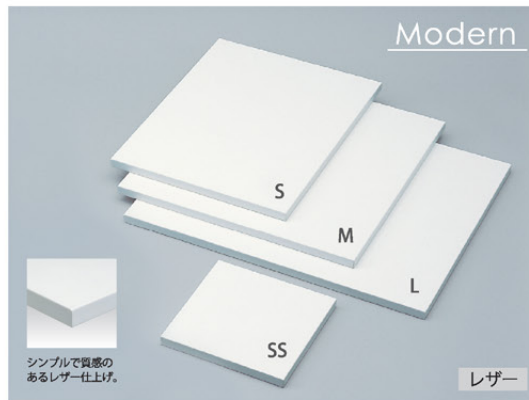

T3-8

L	520×420×15	¥ 7,200	1個単位
M	420×420×15	¥ 6,400	"
S	320×420×15	¥ 5,700	"
SS	200×200×15	¥ 3,800	"