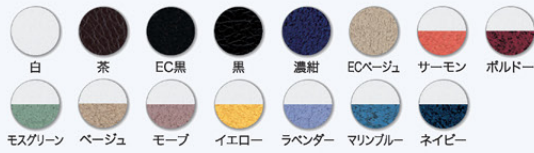

3T-3

ベーストレイ

L 204×204×55

S 204×204×30