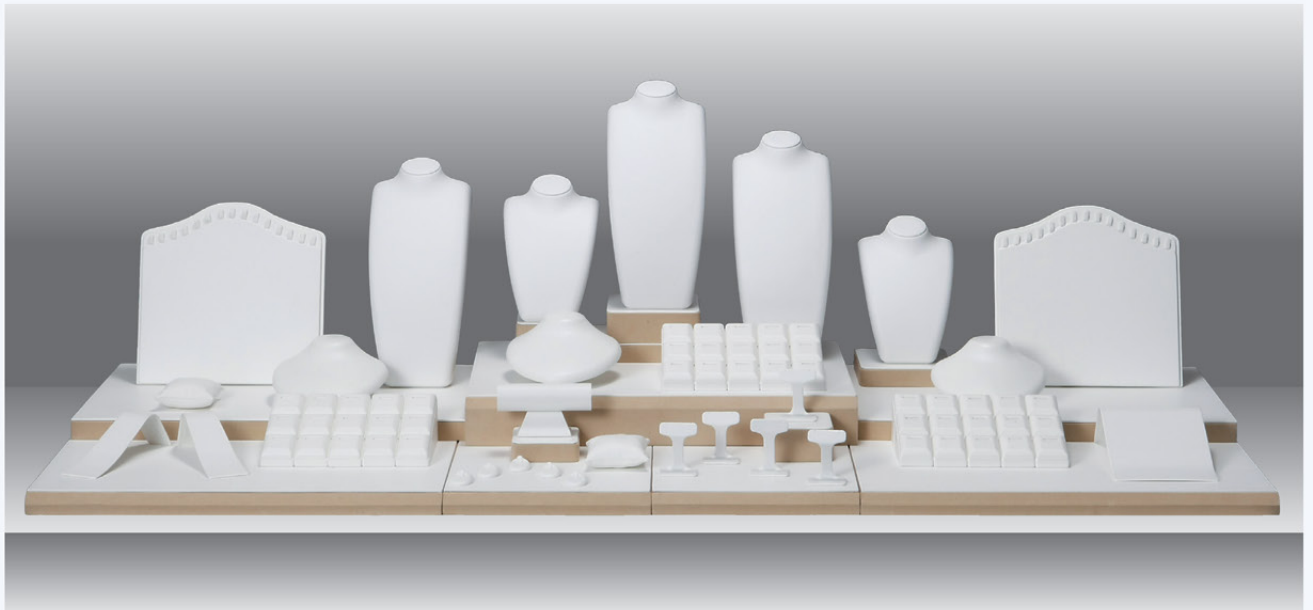

店内催事などに対応できる、トータルディスプレイ。
軽い材質の仕上げで1箱に収納しております。

3LP オープン用トータルディスプレイセット
1200~1800x400~780

リング M	15ヶ	クッション S	2ヶ	100角ブロック S	1ヶ
リング S	15ヶ	アクセスタンド L	1ヶ	100角ブロック SS	2ヶ
リング SS	15ヶ	ネック15本掛 M	2ヶ	135角ブロック S	1ヶ
爪式リングスタンド	5ヶ	ネックトルソ L	3ヶ	135角ブロック SS	1ヶ
イヤリングスタンド	5ヶ	ネックトルソ M	2ヶ	接客盆	1枚
波板 L	1ヶ	ネックトルソ S	3ヶ	クロス	1枚
波板 S	2ヶ				

宅配便専用

梱包方法