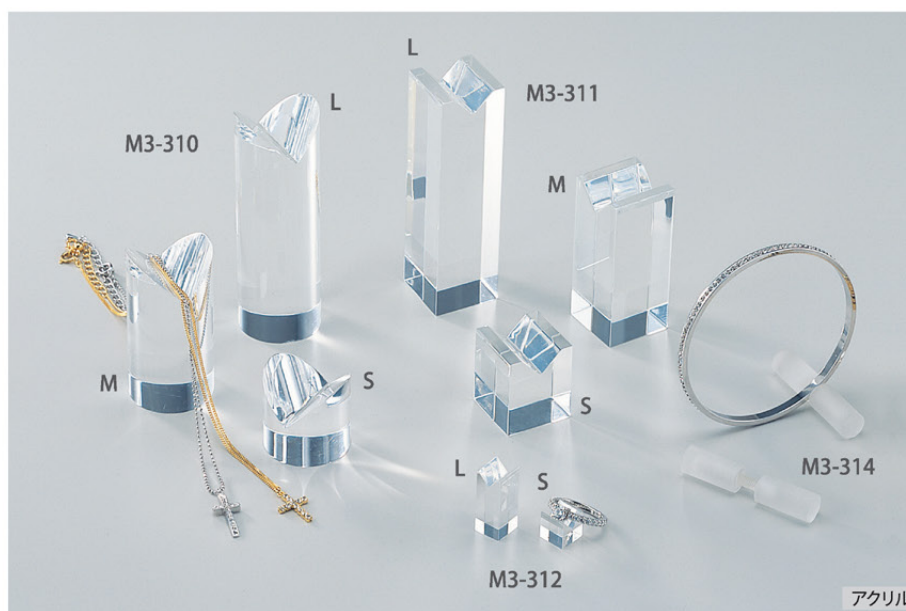

M3-314は商品をはさむ幅の調節が可能。

M3-314

L	40~53×10×10	¥1,300	10個単位

M3-310

L	30×30×90	¥1,750	5個単位
M	30×30×60	¥1,300	"
S	30×30×30	¥1,150	"

M3-311

L	25×25×90	¥1,750	5個単位
M	25×25×60	¥1,350	"
S	25×25×30	¥1,200	"

M3-312

L	10×10×25	¥480	5個単位
S	10×10×13	¥450	"