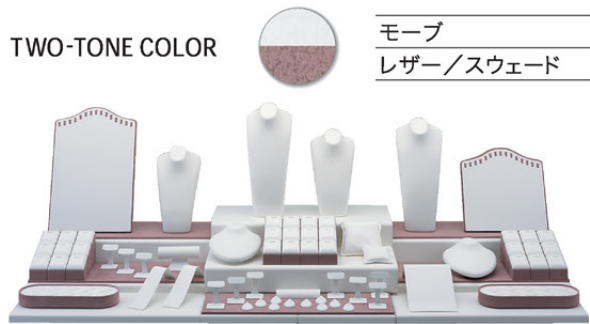

15 COLOR VARIATION

AD SPOTならではの15ものカラーバリエーション。展示会場やショップの雰囲気、そしてジュエリーのテイストに合わせて、最適なカラーをお選びいただけます。

このマークが付いた商品は、この見開きの15色でカラー展開しています。

SET-DISPLAY

[DISPLAY]

更に使いやすくなったベーシックな組み合わせと、
豊富なカラーバリエーションで様々な商品にマッチします。