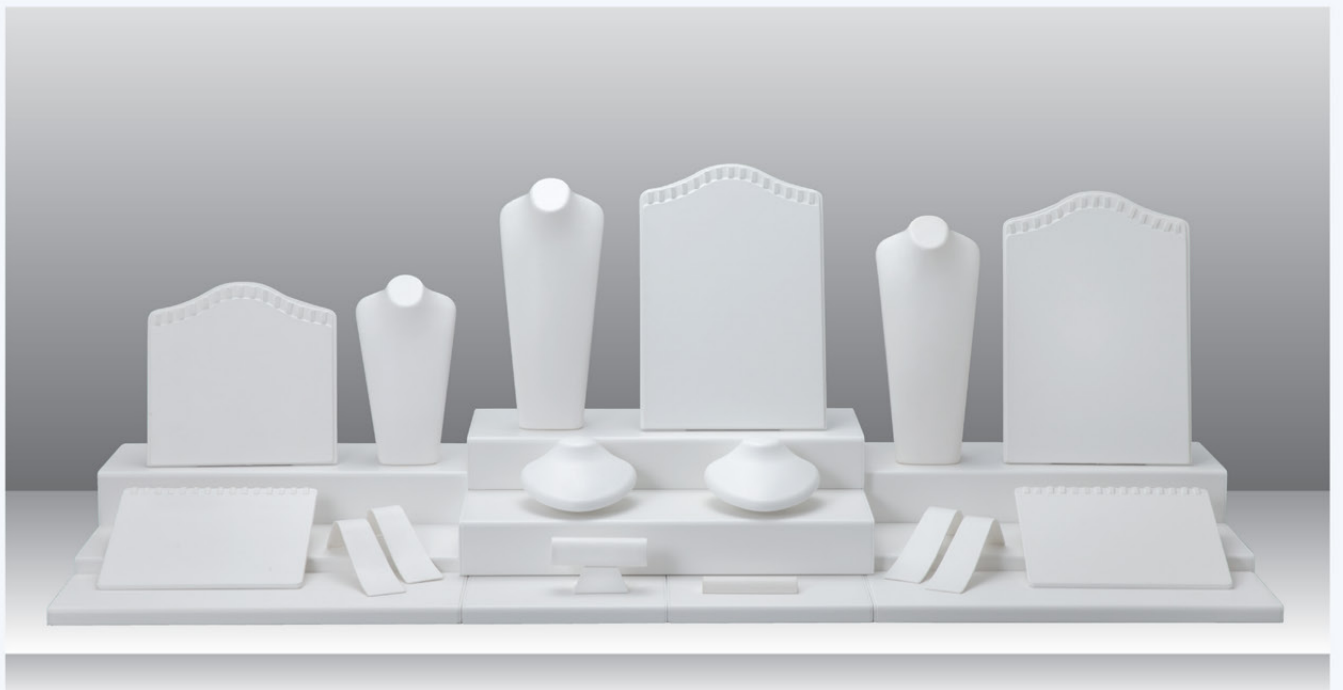

3TN-2 オープン用ネックディスプレイセット
1800×642×615

15
COLOR
VARIATION

3S-1	ステージ	1ヶ	3N-4 L	数掛	2ヶ	3A-3 L	アクセ	1ヶ
3N-1 L	ネック	2ヶ	3N-4 M	数掛	1ヶ	3A-3 S	アクセ	1ヶ
3N-1 M	ネック	1ヶ	3N-4 S	数掛	2ヶ			
3N-1 S	ネック	2ヶ	3A-2 S	波板	4ヶ