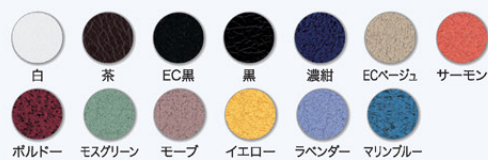

3B-1

ブロック

M 138×138×80

S 138×138×55

SS 138×138×30

下記の6色ございます

3B-2

ブロック

M 102×102×80

S 102×102×55

SS 102×102×30

下記の13色ございます