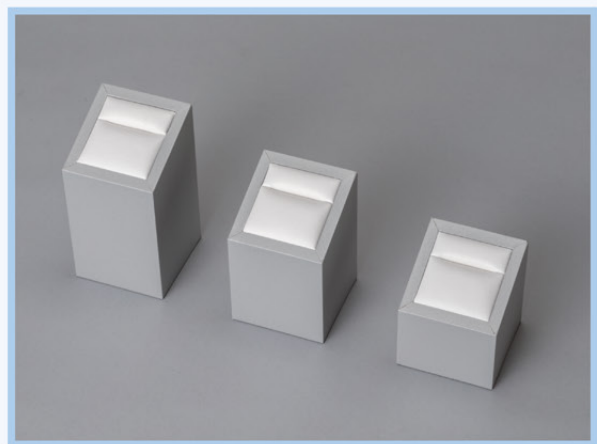

高額用トレイ
450×400×26

3R-9

リングスタンド
L 52×52×95
M 52×52×76
S 52×52×60

BLOCK

ブロックは、ディスプレイに立体的な動きをつける大切なアイテム。
思いのままにレイアウトしてお使いください。

3B-1

ブロック

M 138×138×80