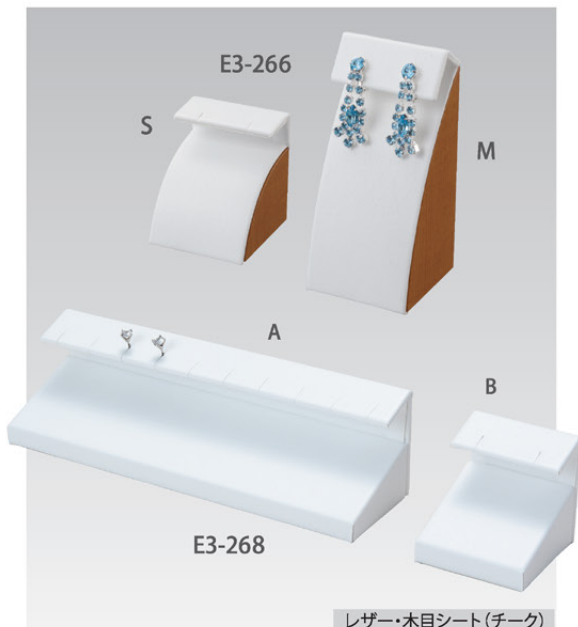

EARRING&PIERCE STAND

アクリルやプラスチックを使ったモダンなアイテムも人気。
商品に合わせて選べる細やかなサイズ展開も魅力です。

E3-251

A	65×48×125	¥2,400	10個単位
B	65×48×100	¥2,300	"
C	38×41×50	¥1,850	"
E	48×48×100	¥2,050	"
F	48×48×80	¥2,000	"
G	38×41×45	¥1,400	"
H	45×35×45	¥1,400	"
I	60×37×60	¥1,200	"