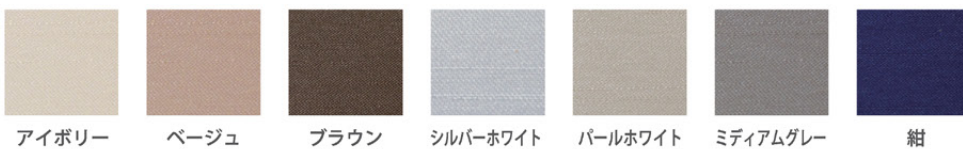

■レザー(合皮) Leather/全7色 高級感のあるレザー。トレイやスタンド類に幅広くご利用いただけます。

■スウェード Suede/全9色 やわらかな感触が優しいバックスキン。

■ベルベット Velvet/全3色 ほどよい光沢となめらかな素材感が特徴です。

■バックサテンシャンタン Back Satin Shantung/全7色 シルクの風合。織細で優雅な感触のサテン。

上記の生地以外も取り扱いあります。カタログ金額が変わりますので、お問い合わせください。