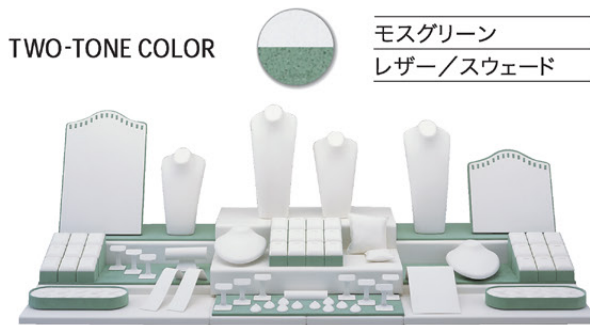

15 COLOR VARIATION

AD SPOTならではの15ものカラーバリエーション。展示会場やショップの雰囲気、そしてジュエリーのテイストに合わせて、最適なカラーをお選びいただけます。

このマークが付いた商品は、この見開きの15色でカラー展開しています。

SET-DISPLAY

[DISPLAY]

更に使いやすくなったベーシックな組み合わせと、
豊富なカラーバリエーションで様々な商品にマッチします。