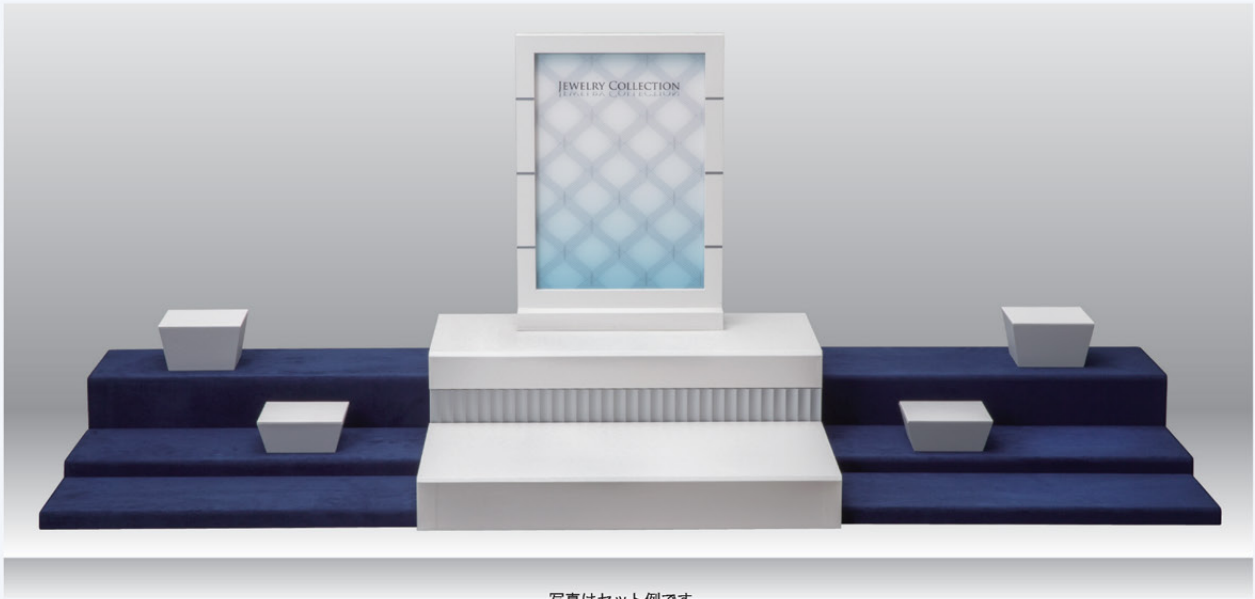

3AP-5

アートパネル (内照式)
350×120×503
電飾フィルムサイズ 313×465

オリジナルサインは別注文になります

3AB-5

アートブロック
L 137×137×82
S 137×137×52

写真はセット例です。

Modern

シンプルで都会的なパネルは、
光が灯せる内照式。
近代オブジェのようなアーム型の
ブロックも個性的です。