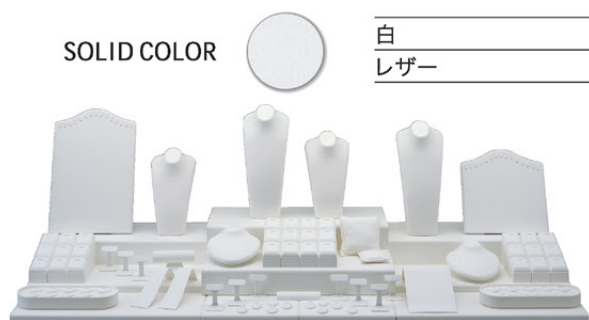

15 COLOR VARIATION

AD SPOTならではの15ものカラーバリエーション。展示会場やショップの雰囲気、そしてジュエリーのテイストに合わせて、最適なカラーをお選びいただけます。

このマークが付いた商品は、この見開きの15色でカラー展開しています。

SET-DISPLAY

[DISPLAY]

更に使いやすくなったベーシックな組み合わせと、
豊富なカラーバリエーションで様々な商品にマッチします。