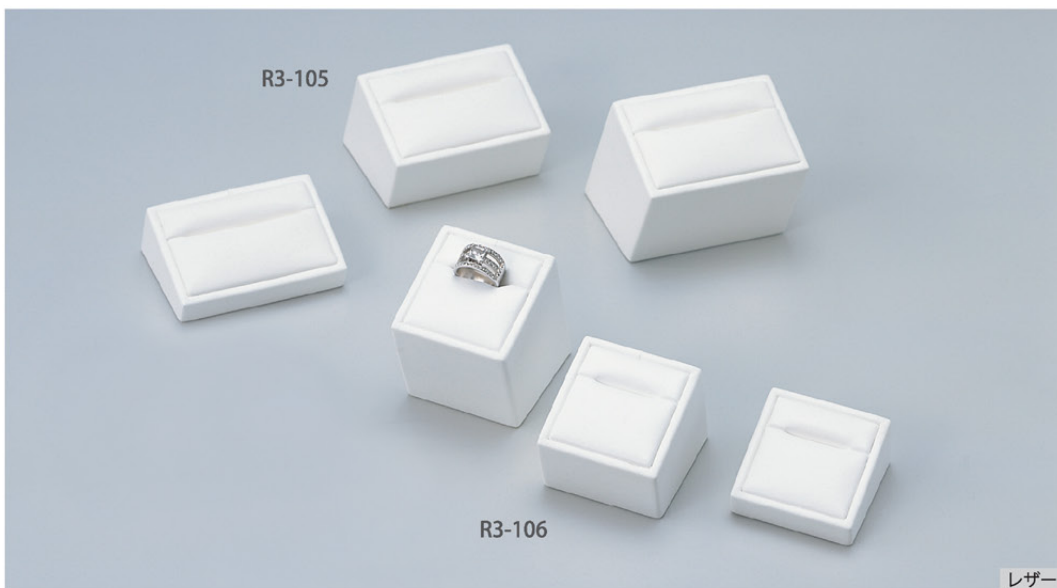

R3-105

L 75×58×66 ¥2,900 10個単位
M 75×58×48 ¥2,800 "
S 75×58×30 ¥2,700 "

R3-106

L 50×58×66 ¥2,200 10個単位
M 50×58×48 ¥2,100 "
S 50×58×30 ¥2,000 "