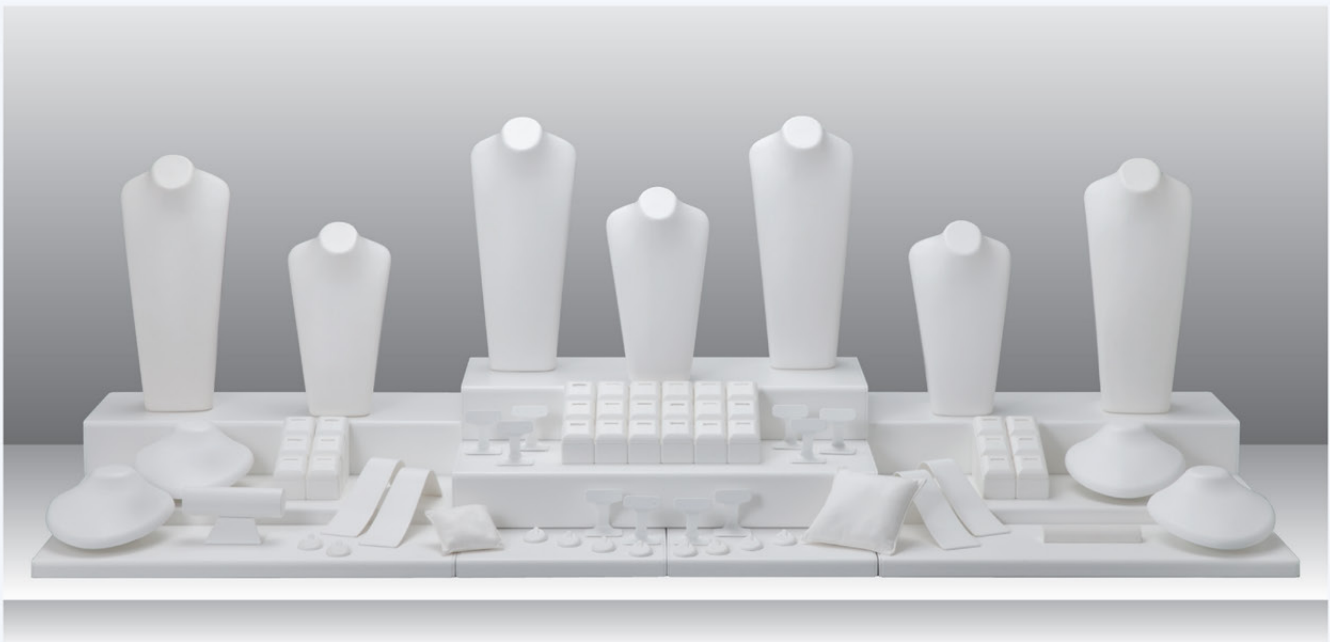

3TT-1 オープン用トータルディスプレイセット
1800x642x600

15
COLOR
VARIATION

3S-1	ステージ	1ヶ	3N-1 L	ネック	4ヶ	3A-1 S	クッション	1ヶ
3R-2 L	リング	10ヶ	3N-1 M	ネック	3ヶ	3A-2 S	波板	4ヶ
3R-2 M	リング	10ヶ	3N-1 S	ネック	4ヶ	3A-3 L	アクセ	1ヶ
3R-2 S	リング	10ヶ	3E-1	イヤリング	10ヶ	3A-3 S	アクセ	1ヶ
3R-6	リング	10ヶ	3A-1 L	クッション	1ヶ