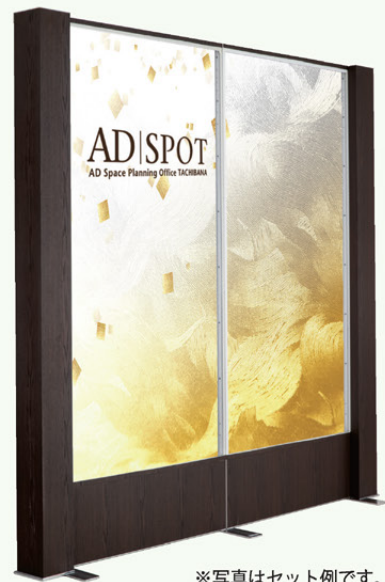

3WU-11

木目パーテーション
900×40×2100
(スチール台座 80×400)

3U-11

パーテーション
900×40×2000

●3WU-11B

※写真はセット例です。

3WU-12

LEDライティングパネル
900×100×2100
電飾フィルムサイズ 897×1796
(オリジナルサインは別注文になります)
消費電力: 130W