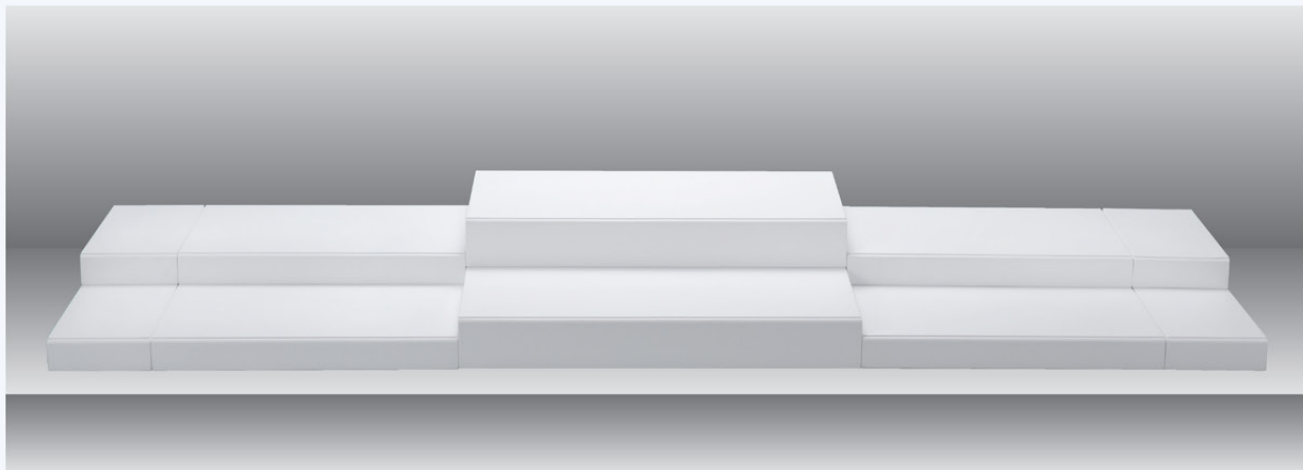

3S-2 オープン用2段ステージ 1500・1800×400~620×160

A	C	E		
B	D	F		

1800×750
A 150×325×98
B 148×310×50
C 448×325×98
D 448×310×50
E 600×325×160
F 600×310×80