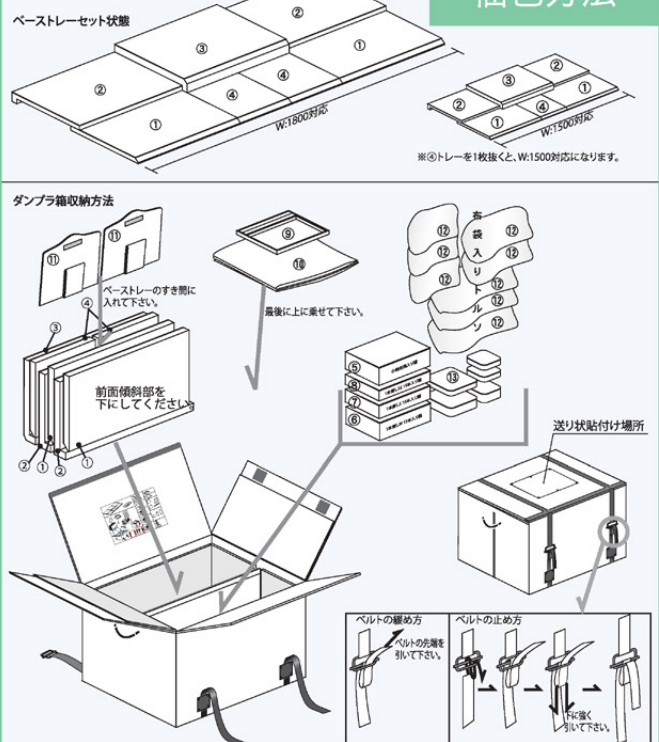

店内催事などに対応できる、トータルディスプレイ。
軽い材質の仕上げで1箱に収納しております。

3LP オープン用トータルディスプレイセット
1200~1800x400~780

リング M	15ヶ	クッション S	2ヶ	100角ブロック S	1ヶ
リング S	15ヶ	アクセスタンド L	1ヶ	100角ブロック SS	2ヶ
リング SS	15ヶ	ネック15本掛 M	2ヶ	135角ブロック S	1ヶ
爪式リングスタンド	5ヶ	ネックトルソ L	3ヶ	135角ブロック SS	1ヶ
イヤリングスタンド	5ヶ	ネックトルソ M	2ヶ	接客盆	1枚
波板 L	1ヶ	ネックトルソ S	3ヶ	クロス	1枚
波板 S	2ヶ				

宅配便専用

梱包方法