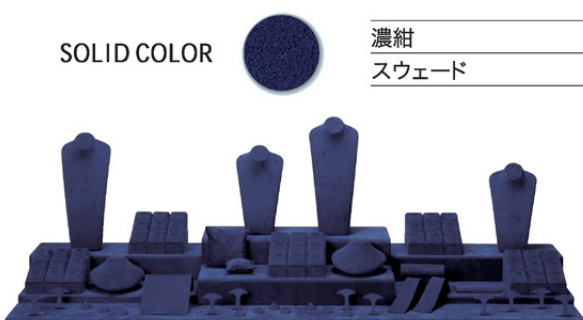

15 COLOR VARIATION

AD SPOTならではの15ものカラーバリエーション。展示会場やショップの雰囲気、そしてジュエリーのテイストに合わせて、最適なカラーをお選びいただけます。

このマークが付いた商品は、この見開きの15色でカラー展開しています。

SET-DISPLAY

[DISPLAY]

更に使いやすくなったベーシックな組み合わせと、
豊富なカラーバリエーションで様々な商品にマッチします。