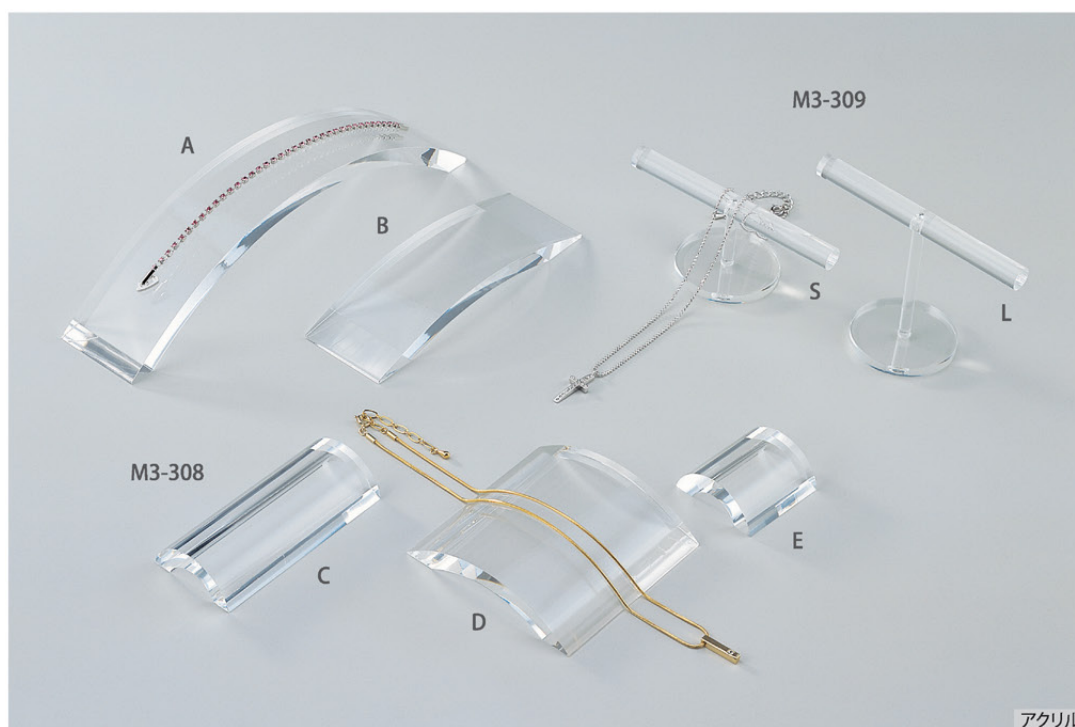

M3-308

A	40×204×40	¥2,500	2個単位
B	40×130×15	¥1,900	"
C	80×40×15	¥900	"
D	80×80×15	¥1,200	"
E	40×40×15	¥700	"

M3-309

L	100×45×70	¥1,400	2個単位
S	100×45×40	¥1,300	"

M3-314は商品をはさむ幅の調節が可能。

M3-314

L	40~53×10×10	¥1,300	10個単位
---	-------------	--------	-------