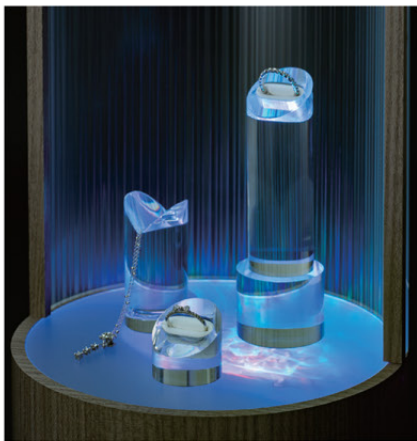

R3-136

30×29×10	¥70	20個単位

R3-137

15×22×17	¥80	50個単位

R3-138

32×37×1	¥100	50個単位

アクリル・プラスチック・レザー