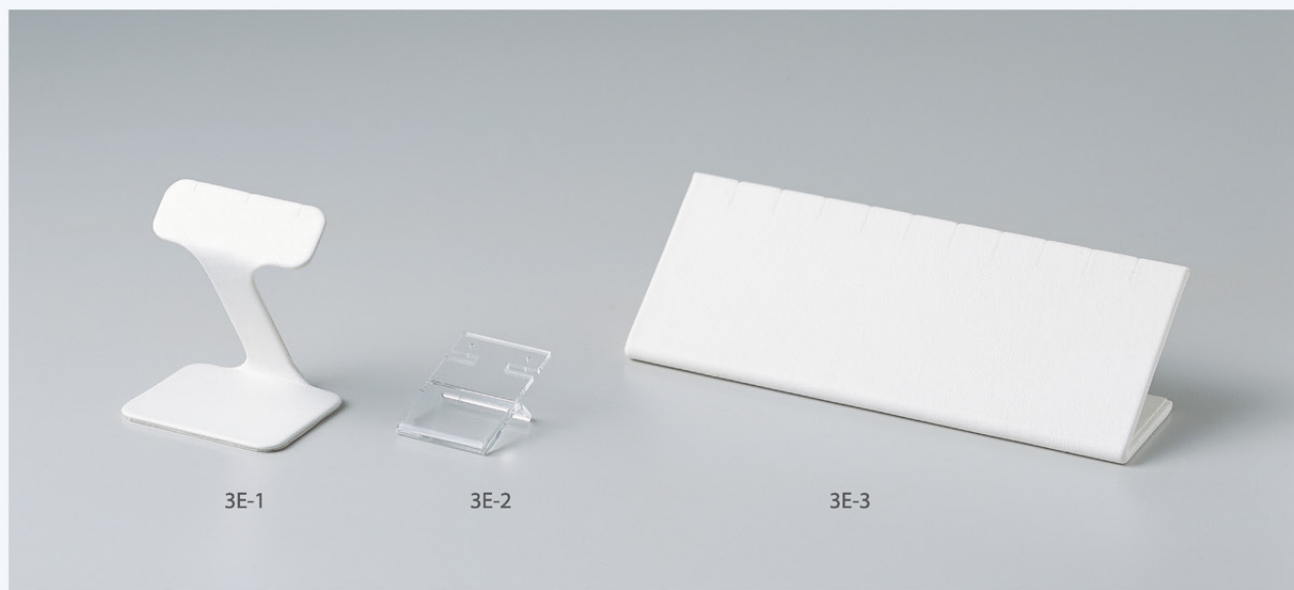

白

ACCESSORY STAND

陳列のアクセントとなるディスプレイアイテムが各種揃いました。

3E-1

3E-2

3E-3

3E-1

イヤリングスタンド
56×45×67