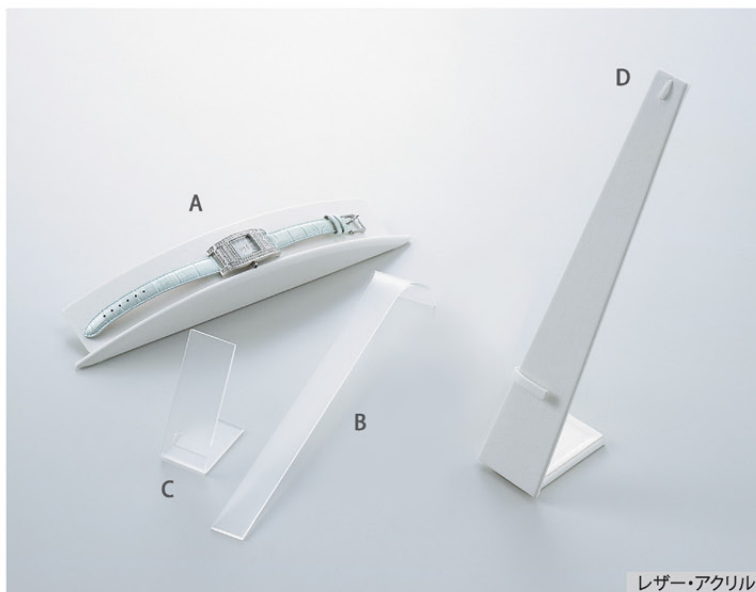

W3-355

A	250×55×40	¥3,500	5個単位
B	45×240×35	¥2,700	"
C	30×45×72	¥ 200	"
D	45×65×252	¥2,100	"