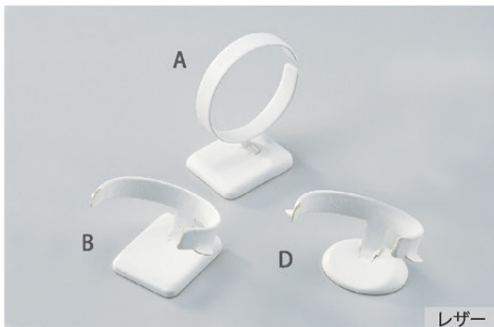

レザー

M3-306

A	40×62×85	¥1,900	10個単位
B	74×50×55	¥1,900	"
D	74×50×55	¥1,600	"