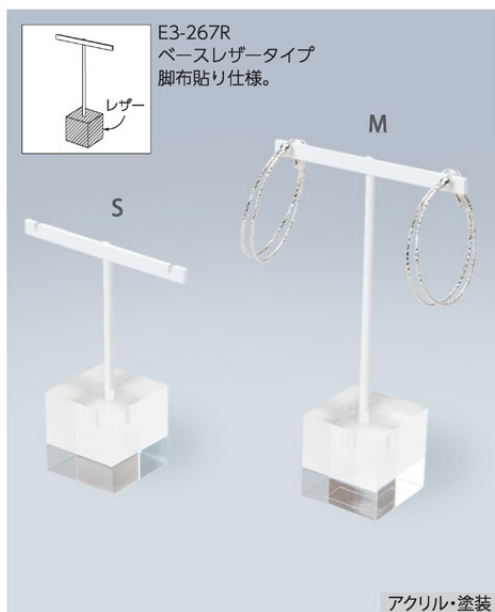

E3-267 ベースアクリルタイプ
M 70×30×120 ¥4,000 10個単位
S 70×30×85 ¥3,900 "

E3-267R ベースレザータイプ
M 75×30×120 ¥4,400 10個単位
S 75×30×85 ¥4,300 "