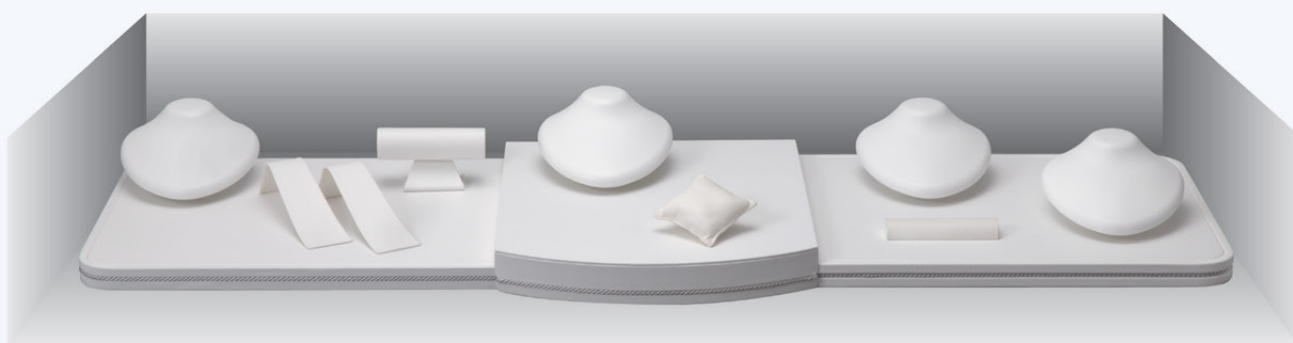

11
COLOR
VARIATION

3GT-1 ショーケース用トータルディスプレイセット
1500×452×170

3S-9	ステージ	1ヶ	3N-1 S	ネック	3ヶ
3R-2 M	リング	5ヶ	3E-1	イヤリング	5ヶ
3R-2 S	リング	5ヶ	3A-1 S	クッション	1ヶ
3R-2 SS	リング	5ヶ	3A-2 S	波板	2ヶ
3R-6	リング	5ヶ	3A-3 L	アクセ	1ヶ

11
COLOR
VARIATION

3GN-1 ショーケース用ネックディスプレイセット
1500×452×153

3S-9	ステージ	1ヶ	3A-2 S	波板	2ヶ
3N-1 S	ネック	4ヶ	3A-3 L	アクセ	1ヶ
3A-1 S	クッション	1ヶ	3A-3 S	アクセ	1ヶ

3HT-1 / 3HT-2 ハイケース用ディスプレイセット
452×404×555

3T-1 L	ベース	1ヶ	3R-3 M	リング	1ヶ
	パネル	1ヶ	3R-3 S	リング	1ヶ
3AO-11	ネック	1ヶ