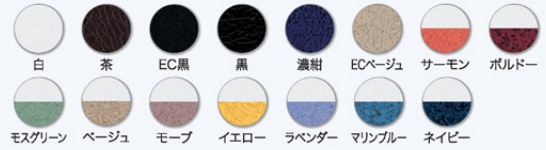

3S-2 オープン用2段ステージ 1500・1800×400~620×160

A	C	E		
B	D	F		

1800×750
A 150×325×98
B 148×310×50
C 448×325×98
D 448×310×50
E 600×325×160
F 600×310×80