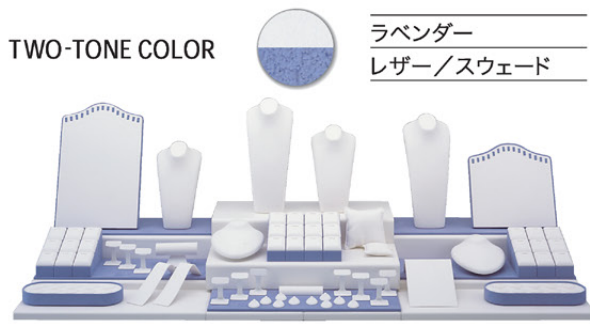

15 COLOR VARIATION

AD SPOTならではの15ものカラーバリエーション。展示会場やショップの雰囲気、そしてジュエリーのテイストに合わせて、最適なカラーをお選びいただけます。

このマークが付いた商品は、この見開きの15色でカラー展開しています。

SET-DISPLAY

[DISPLAY]

更に使いやすくなったベーシックな組み合わせと、
豊富なカラーバリエーションで様々な商品にマッチします。