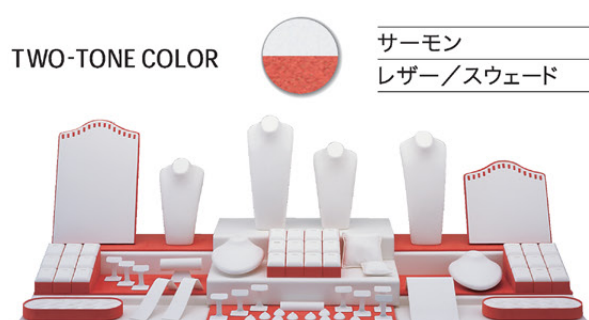

15 COLOR VARIATION

AD SPOTならではの15ものカラーバリエーション。展示会場やショップの雰囲気、そしてジュエリーのテイストに合わせて、最適なカラーをお選びいただけます。

このマークが付いた商品は、この見開きの15色でカラー展開しています。

SET-DISPLAY

[DISPLAY]

更に使いやすくなったベーシックな組み合わせと、
豊富なカラーバリエーションで様々な商品にマッチします。