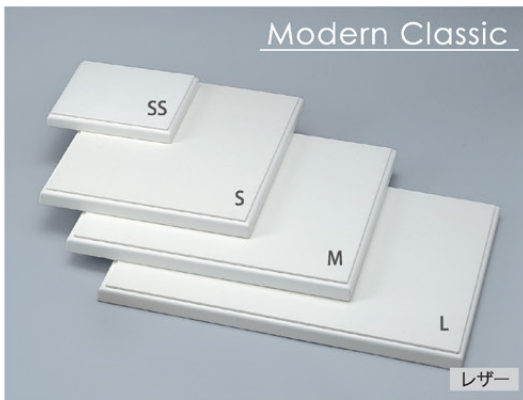

S3-547

フリー
400×200×27
¥ 6,300
1個単位

BASE TRAY

ディスプレイの基本となるベーストレイは、キメ細やかなサイズ展開、テイストも多彩に取り揃えています。

T3-1

L	520×420×38	¥ 33,000	1個単位
M	420×420×38	¥ 31,000	"
S	320×420×38	¥ 29,000	"
SS	200×200×27	¥ 19,200	"

T3-2

L	520×420×38	¥ 34,000	1個単位
M	420×420×38	¥ 33,000	"
S	320×420×38	¥ 31,200	"