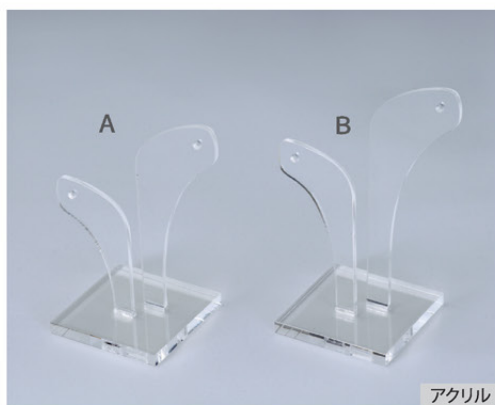

	32×30×54	¥ 140	20個単位
--	----------	-------	-------

E3-265

	32×30×45	¥ 140	20個単位
--	----------	-------	-------

E3-267 ベースアクリルタイプ
M 70×30×120 ¥4,000 10個単位
S 70×30×85 ¥3,900 "

E3-267R ベースレザータイプ
M 75×30×120 ¥4,400 10個単位
S 75×30×85 ¥4,300 "

E3-270 イヤーカフスタンド
L 76×56×45 ¥2,240 3個単位
S 76×56×30 ¥2,200

片側が取り外し式になっています。
試着ツールとしてご利用頂けます。

拡大図

イヤリング・ピアスが
止めやすい構造に
なっています。

AC3-4 <PAT.>
A 40×40×85 ¥1,040 20個単位
B 40×40×100 ¥1,050 "

AC3-5
150×40 ¥540 20個単位