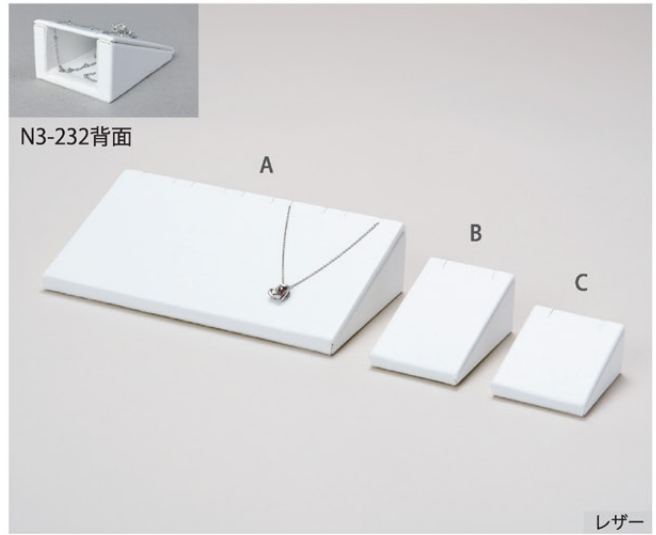

N3-232背面

A

B

C

レザー

N3-232

A (5本掛け) 150×76×33
¥3,800 5個単位

B 40×62×27 ¥1,450 "

C 40×47×22 ¥1,400 "