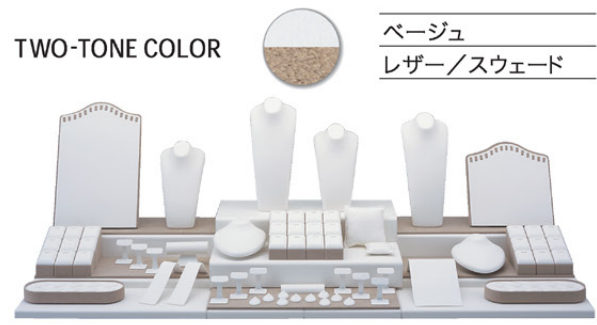

15 COLOR VARIATION

AD SPOTならではの15ものカラーバリエーション。展示会場やショップの雰囲気、そしてジュエリーのテイストに合わせて、最適なカラーをお選びいただけます。

このマークが付いた商品は、この見開きの15色でカラー展開しています。

SET-DISPLAY

[DISPLAY]

更に使いやすくなったベーシックな組み合わせと、
豊富なカラーバリエーションで様々な商品にマッチします。