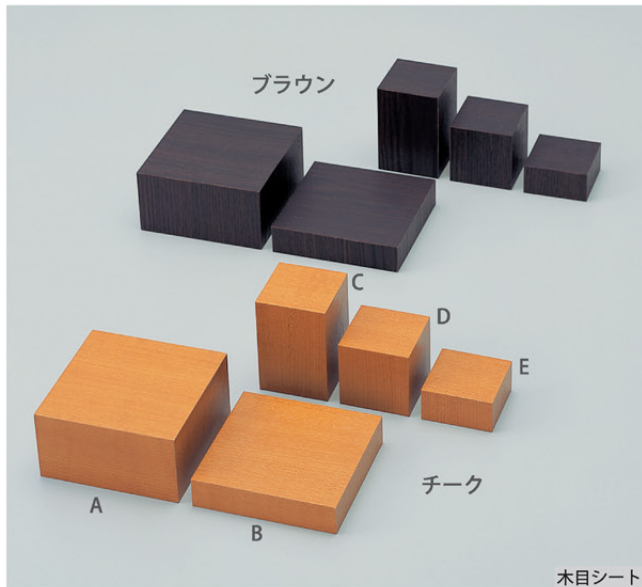

B3-54

A	100×100×50	¥3,100	1個単位
B	100×100×25	¥2,900	"
C	50×50×75	¥2,200	"
D	50×50×50	¥2,100	"
E	50×50×25	¥2,000	"