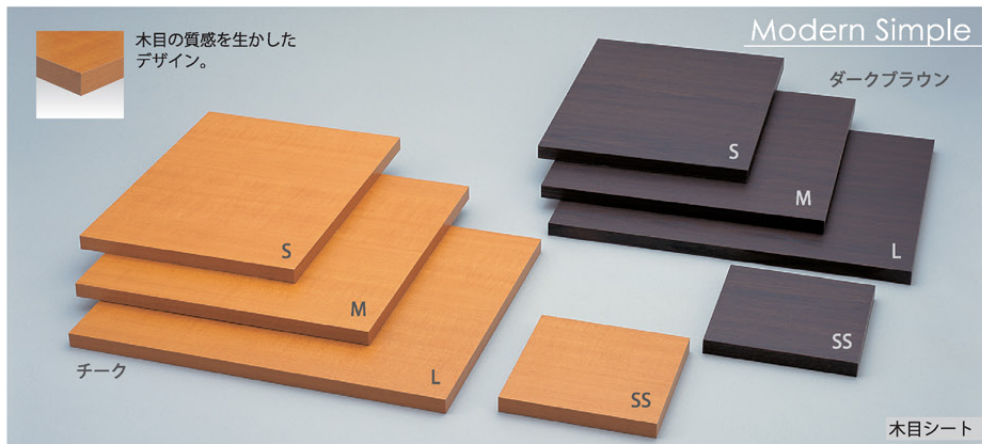

T3-10

L	520×420×21	¥ 10,500	1個単位
M	420×420×21	¥ 8,900	"

S	320×420×21	¥ 7,500	1個単位
SS	200×200×21	¥ 5,100	"