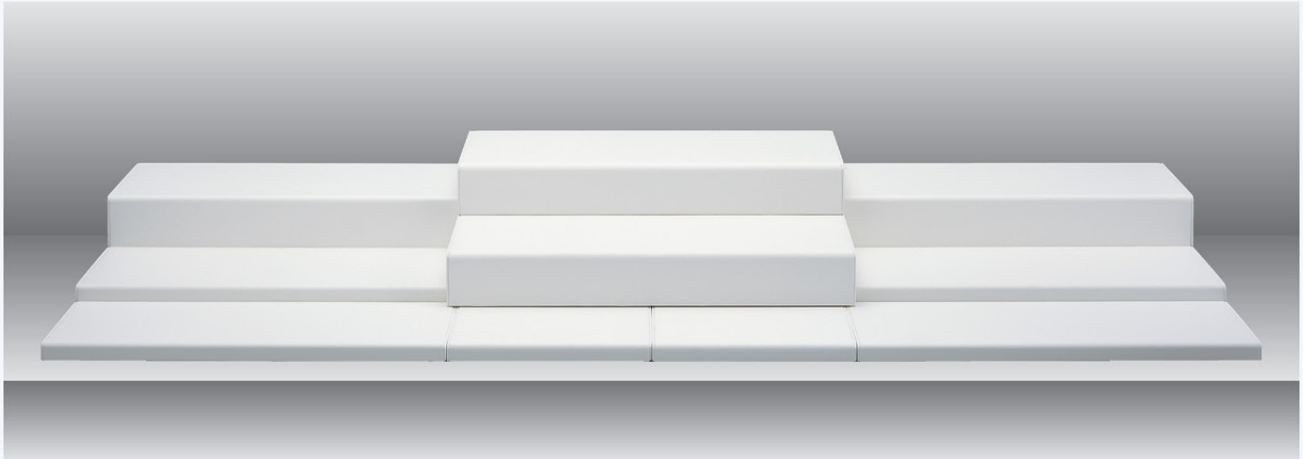

宅配便専用

梱包方法

STAGE & TRAY

[DISPLAY]

ステージを重ねて段差を作り、見やすい陳列に。
用途別に対応するトレーも、頼りがいのある脇役です。

3S-1 オープン用3段ステージ 1500~1800×642×202

ツートン仕様例

A		E		
B		E		
C		D		