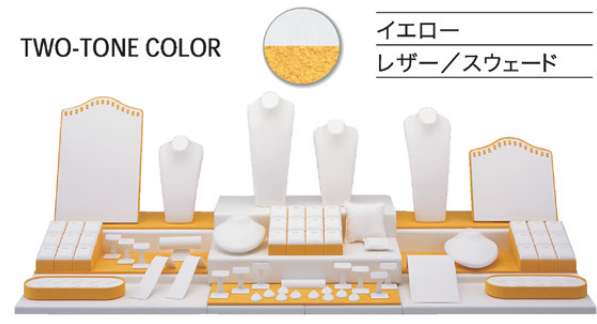

15 COLOR VARIATION

AD SPOTならではの15ものカラーバリエーション。展示会場やショップの雰囲気、そしてジュエリーのテイストに合わせて、最適なカラーをお選びいただけます。

このマークが付いた商品は、この見開きの15色でカラー展開しています。

SET-DISPLAY

[DISPLAY]

更に使いやすくなったベーシックな組み合わせと、
豊富なカラーバリエーションで様々な商品にマッチします。