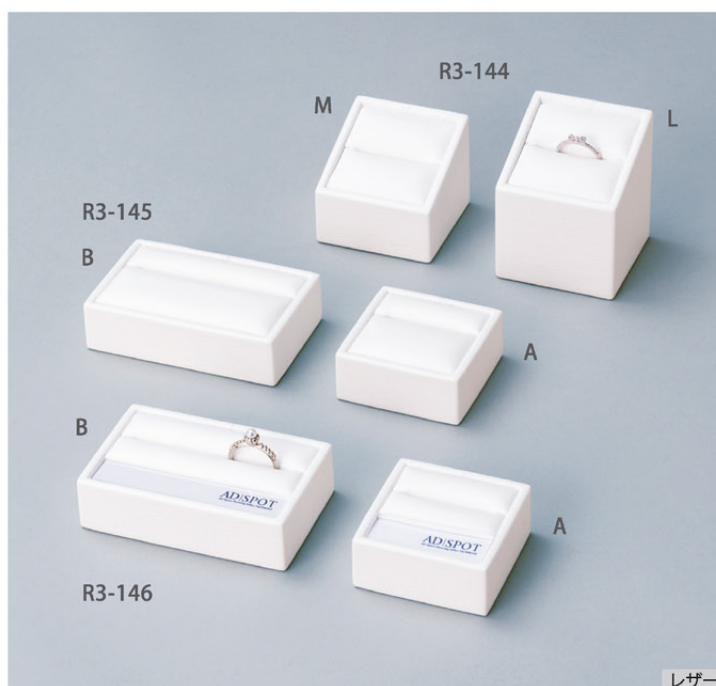

R3-112

70×40×18 ¥2,600 5個単位

R3-113

38×41×15 ¥420 10個単位

R3-144はリング差し口の深さが30mmあるので、プライスを隠すことが可能です。

R3-145、146はリング差し口からプライスを通して隠すことが可能です。裏面にはプライス止め付。<PAT.>

レザー

R3-146はキャプションを入れることができます。