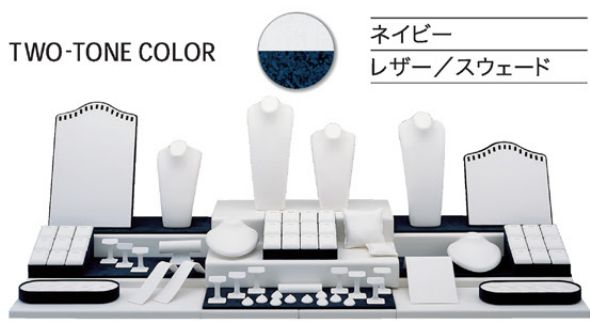

15 COLOR VARIATION

AD SPOTならではの15ものカラーバリエーション。展示会場やショップの雰囲気、そしてジュエリーのテイストに合わせて、最適なカラーをお選びいただけます。

このマークが付いた商品は、この見開きの15色でカラー展開しています。

SET-DISPLAY

[DISPLAY]

更に使いやすくなったベーシックな組み合わせと、
豊富なカラーバリエーションで様々な商品にマッチします。