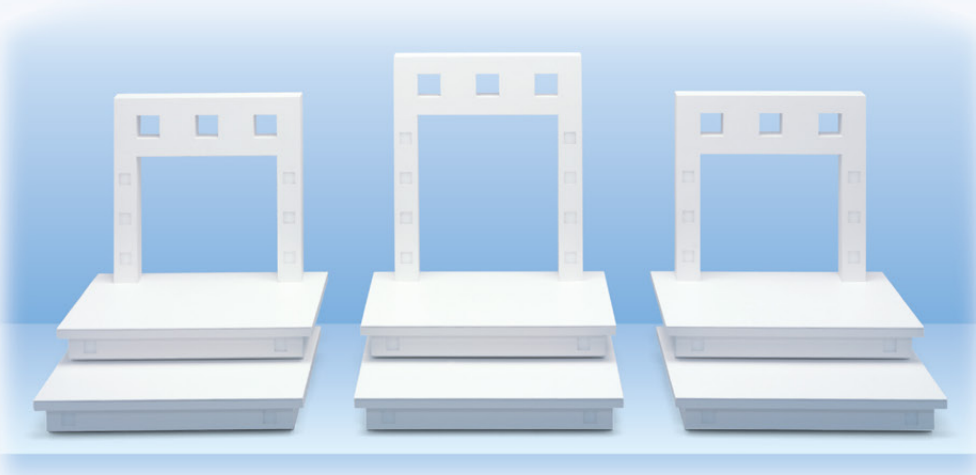

3AS-4

アートステージ
1500×500~700×620