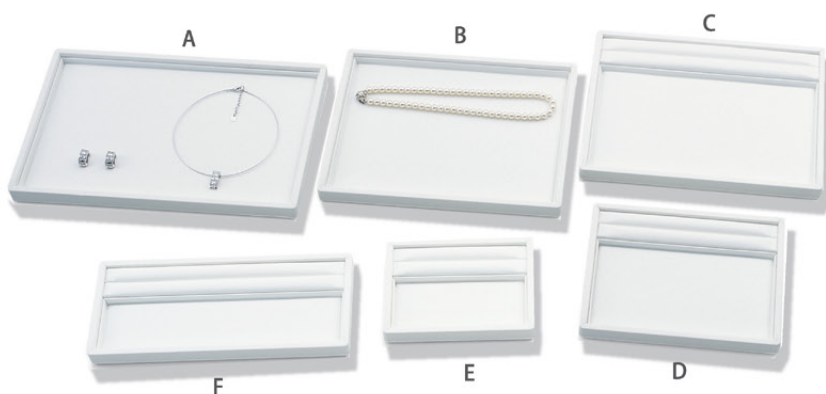

ショップに合わせて選べるミラーや、ジュエリーの魅力をよりアピールできるトレーはショップの必需品です。

◎MIRROR STAND

アンティークからモダンまで、ショップに合わせて選べるミラー。

3150
192×140×300
鏡180×245
¥43,000 1個単位

スチール

折りたたみ式

3151
L 210×315×270
¥4,000 1個単位
S 160×245×215
¥3,000 1個単位

合成皮革PU

◎TRAY

お客様が選んだジュエリーを、最良の状態でお見せいただけます。

レザー

3128
A 330×215×21 ¥4,500 1個単位
B 275×215×21 ¥4,200 "
C 275×215×21 ¥5,600 "
D 213×167×21 ¥4,900 "
E 160×120×21 ¥4,400 "
F 275×120×21 ¥4,600 "

※差し口セット例

レザー/木目シート

3152
A(本体) 290×200×24
¥6,000 1個単位
B(差し口)取り外し式 261×37×15
¥2,900 1個単位
※本体とリング差し口がセパレートになる接客トレーです。