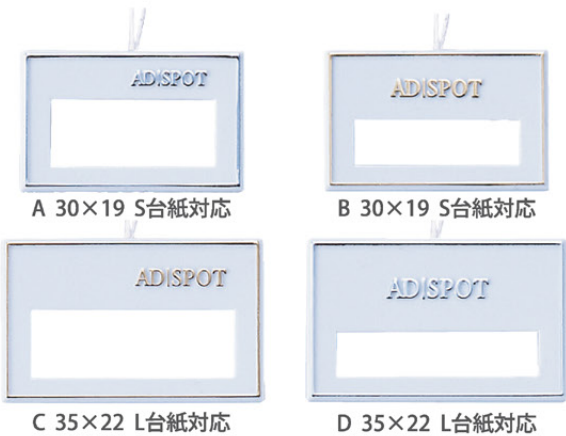

◎プライスカードカバー

3131

500個単位 / 各 ¥140 1,000個単位 / 各 ¥90
3,000個単位 / 各 ¥80 シルク印刷タイプ

※カバー文字 オーダーカラー対応・文字版代別途 塩ビ

3132

500個単位 / 各 ¥130 1,000個単位 / 各 ¥110
3,000個単位 / 各 ¥100 シルク印刷タイプ

※カバー文字 オーダーカラー対応
カバーオーダーカラー・文字版代別途 プラスチック