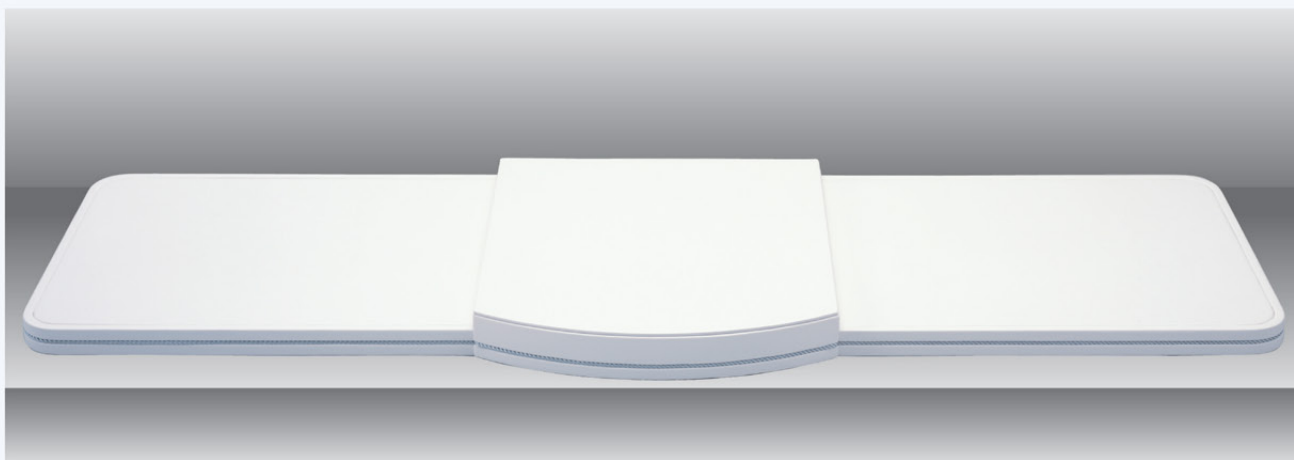

1800×750
A 670×225×135
B 630×213×50
C 595×200×25
D 300×200×25
E 632×240×84

15
COLOR
VARIATION

3S-2 オープン用2段ステージ 1500・1800×400~620×160

A	C	E		
B	D	F		

1800×750
A 150×325×98
B 148×310×50
C 448×325×98
D 448×310×50
E 600×325×160
F 600×310×80