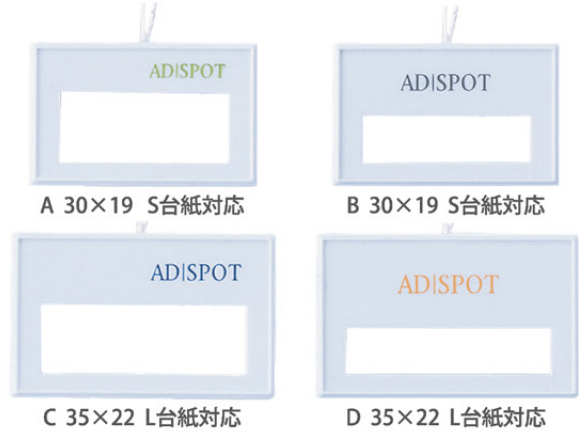

3132

500個単位 / 各 ¥130 1,000個単位 / 各 ¥110
3,000個単位 / 各 ¥100 シルク印刷タイプ

※カバー文字 オーダーカラー対応
カバーオーダーカラー・文字版代別途 プラスチック