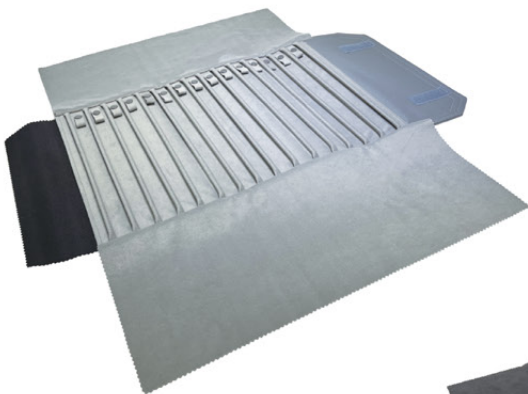

PRO TOOL

様々な商品に対応できる、頼れるプロフェッショナル向けツール。商品管理の必需品です。

SIZING

サイズ棒は、セールスを陰で支える必須アイテム。携帯に便利なリングゲージや、ルーペもラインナップしています。

901

ルーペ ラバー付
10倍
¥2,800 1個単位

901LE

ルーペ LED付 10倍
(LEDライトが点灯)
¥3,600 1個単位

920

ミニリングゲージ
#6~20
85×85×23
¥1,650 1個単位

921

リングゲージ
#1~30
100×100×26
¥2,750 1個単位

930

サイズ棒ポケット型
#9~20
121×19×19
¥1,650 1個単位

931

プラスチックサイズ棒(小)
#4~23
150×22×22
¥3,200 1個単位

932

サイズ棒溝付き
#3~27
255×22×22
¥2,750 1個単位

933

プラスチックサイズ棒(大)
#3~27
246×21×21
¥3,600 1個単位

V-09

ネックレス巻型15本掛
385×260
¥10,300 1個単位