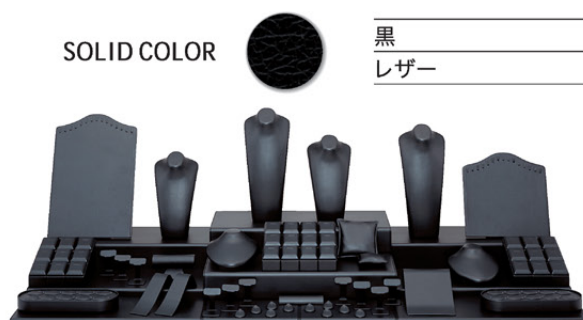

15 COLOR VARIATION

AD SPOTならではの15ものカラーバリエーション。展示会場やショップの雰囲気、そしてジュエリーのテイストに合わせて、最適なカラーをお選びいただけます。

このマークが付いた商品は、この見開きの15色でカラー展開しています。

SET-DISPLAY

[DISPLAY]

更に使いやすくなったベーシックな組み合わせと、
豊富なカラーバリエーションで様々な商品にマッチします。