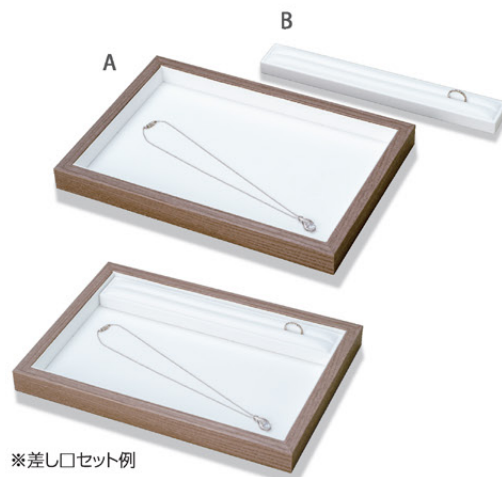

ショップに合わせて選べるミラーや、ジュエリーの魅力をよりアピールできるトレーはショップの必需品です。

◎MIRROR STAND

アンティークからモダンまで、ショップに合わせて選べるミラー。

3150
192×140×300
鏡180×245
¥43,000 1個単位

スチール

折りたたみ式

3151
L 210×315×270
¥4,000 1個単位
S 160×245×215
¥3,000 1個単位

合成皮革PU

◎TRAY

お客様が選んだジュエリーを、最良の状態でお見せいただけます。

レザー

3128
A 330×215×21 ¥4,500 1個単位
B 275×215×21 ¥4,200 "
C 275×215×21 ¥5,600 "
D 213×167×21 ¥4,900 "
E 160×120×21 ¥4,400 "
F 275×120×21 ¥4,600 "

※差し口セット例

レザー/木目シート

3152
A(本体) 290×200×24
¥6,000 1個単位
B(差し口)取り外し式 261×37×15
¥2,900 1個単位
※本体とリング差し口がセパレートになる接客トレーです。