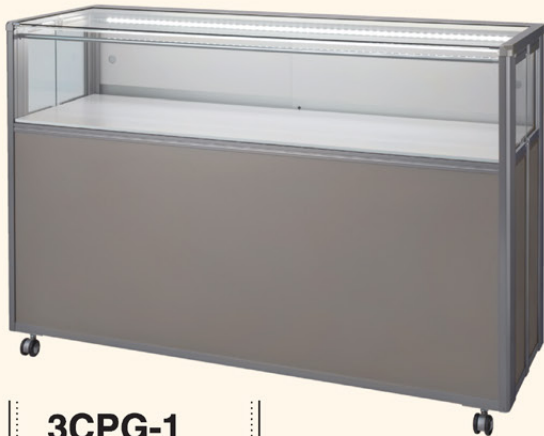

3CPG-1

ショーケース
1500×550×1000
(内寸 1440×460×280)