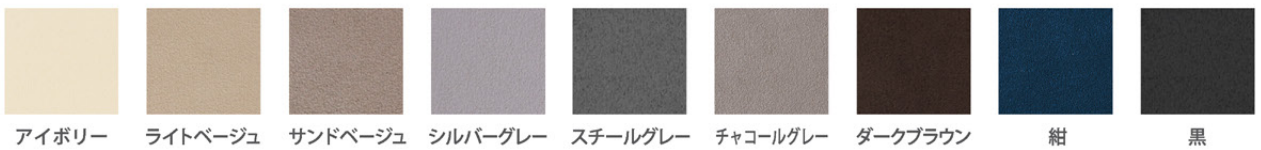

■スウェード Suede/全9色 やわらかな感触が優しいバックスキン。

■ベルベット Velvet/全3色 ほどよい光沢となめらかな素材感が特徴です。