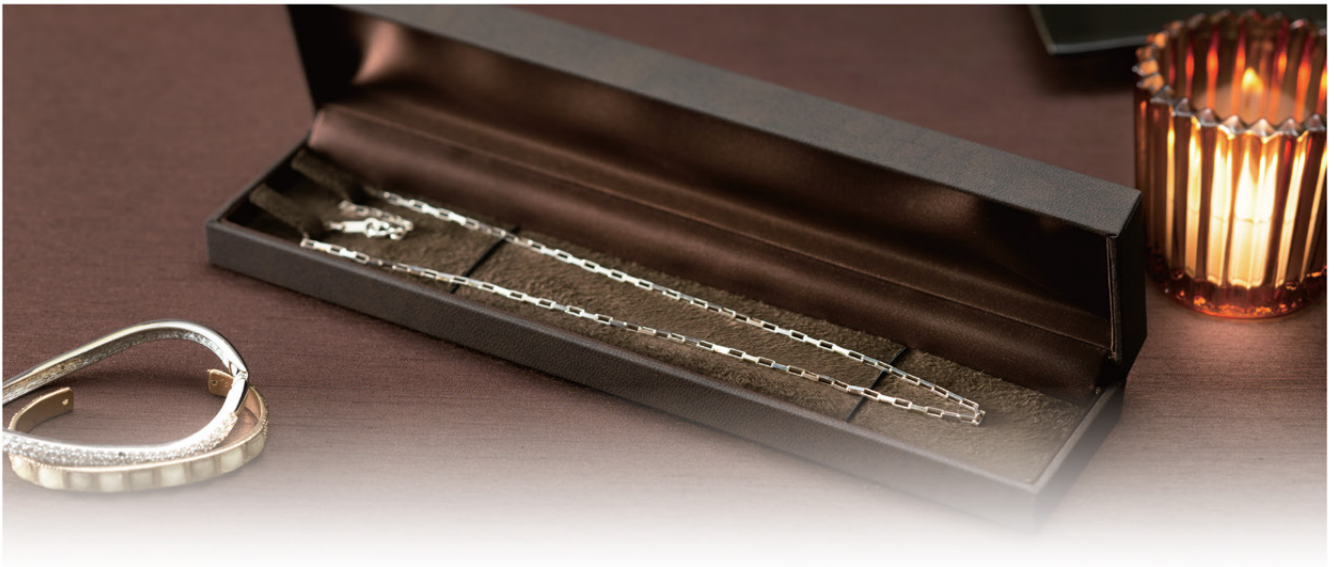

●ブラウン ●ブラック

PACKAGE

パッケージ

NBX-952-FR

リング
65×62×52
¥560 10個単位

NBX-956-NEP

ネックレス・イヤリング・ピアス
102×86×46
¥850 10個単位

NBX-956-TB