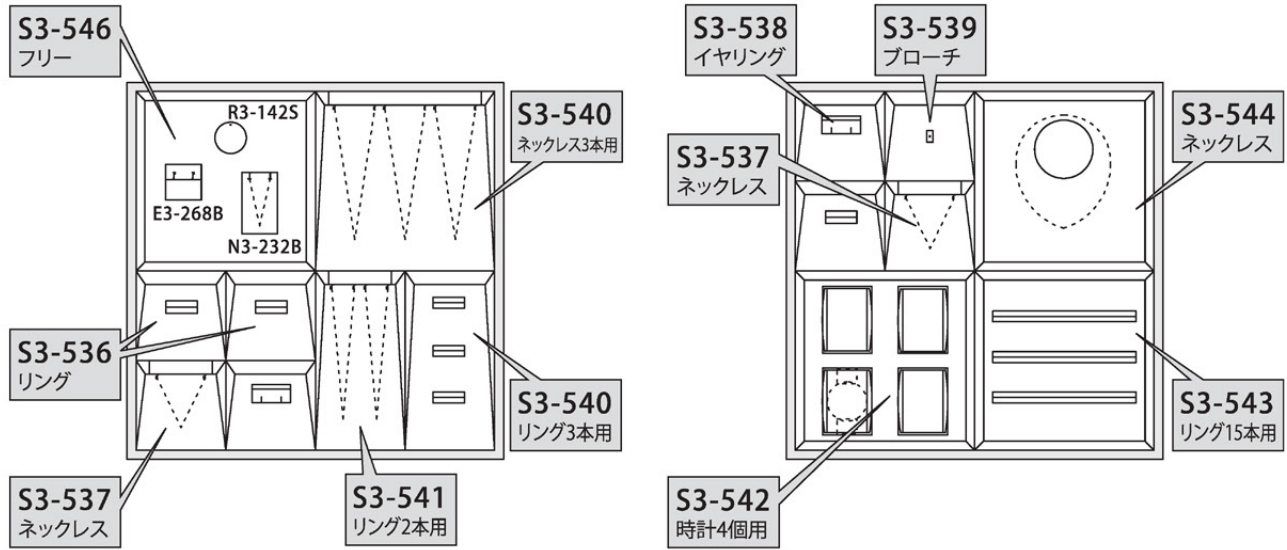

ショーケースセット例	S3-535	2個	S3-539	1個	S3-543	1個	R3-142S	1個
	S3-536	3個	S3-540	"	S3-544	"	N3-232B	"
	S3-537	2個	S3-541	"	S3-545	"	E3-268B	"
	S3-538	2個	S3-542	"	S3-546	"		

TOTAL PRICE ¥120,200

商品構成に合わせて自由にパレットを組み合わせられます。