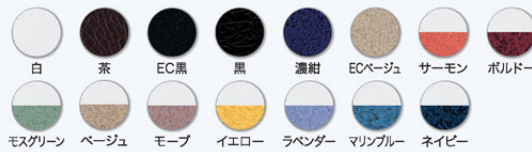

3R-3

リングスタンド

L 61×65×240

M 61×65×170

S 61×65×102

白

黒