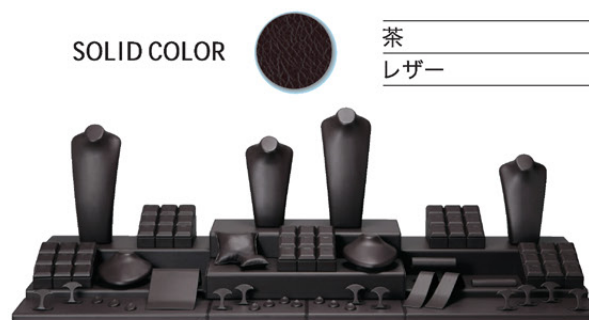

15 COLOR VARIATION

AD SPOTならではの15ものカラーバリエーション。展示会場やショップの雰囲気、そしてジュエリーのテイストに合わせて、最適なカラーをお選びいただけます。

このマークが付いた商品は、この見開きの15色でカラー展開しています。

SET-DISPLAY

[DISPLAY]

更に使いやすくなったベーシックな組み合わせと、
豊富なカラーバリエーションで様々な商品にマッチします。