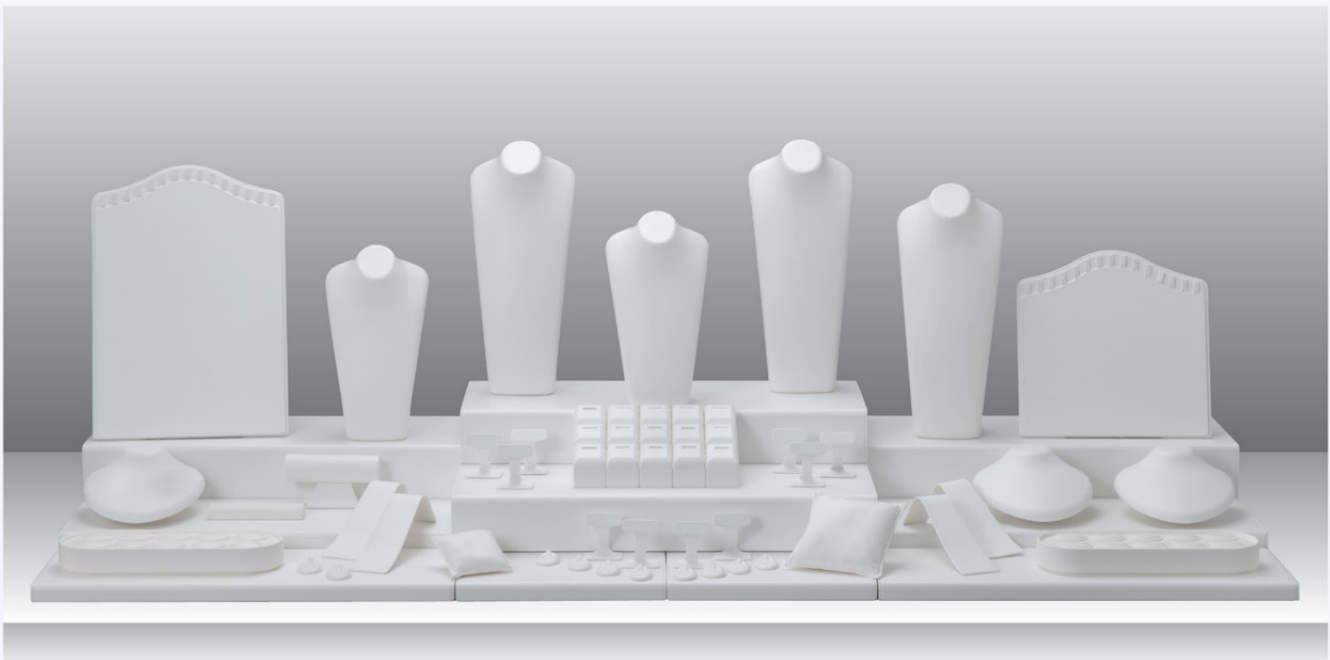

3TT-2 オープン用トータルディスプレイセット
1800x642x600

15
COLOR
VARIATION

3S-1	ステージ	1ヶ	3N-1 L	ネック	3ヶ	3A-1 L	クッション	1ヶ
3R-2 L	リング	5ヶ	3N-1 M	ネック	2ヶ	3A-1 S	クッション	1ヶ
3R-2 M	リング	5ヶ	3N-1 S	ネック	3ヶ	3A-2 S	波板	4ヶ
3R-2 S	リング	5ヶ	3N-4 L	数掛	1ヶ	3A-3 L	アクセ	1ヶ
3R-6	リング	10ヶ	3N-4 M	数掛	1ヶ	3A-3 S	アクセ	1ヶ
3R-10	10本差	2ヶ	3E-1	イヤリング	10ヶ