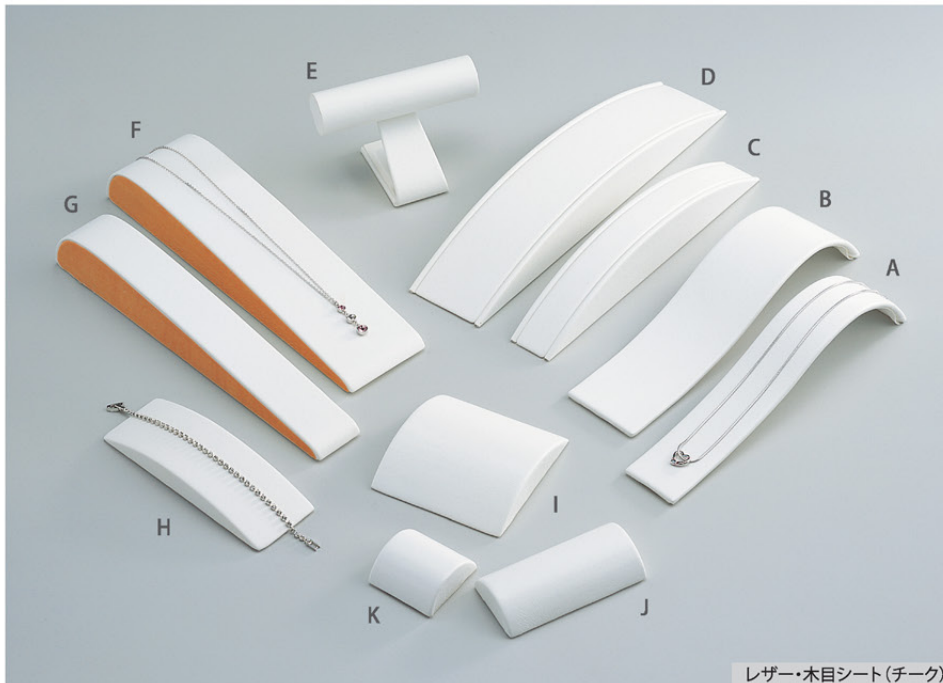

MULTI STAND

目的に応じて様々な用途に使用できるマルチスタンド。
アクセントとしてディスプレイに変化もつけられます。

レザー・木目シート(チーク)

M3-301

A	35×200×37	¥1,400	2個単位
B	50×200×37	¥1,500	"
C	25×205×30	¥3,600	"
D	50×250×30	¥3,900	"
E	100×60×77	¥2,800	"
F	55×240×35	¥4,800	"
G	30×240×35	¥4,000	"
H	40×130×15	¥2,600	"
I	80×80×15	¥2,000	"
J	80×40×15	¥1,750	"
K	40×40×15	¥1,050	"