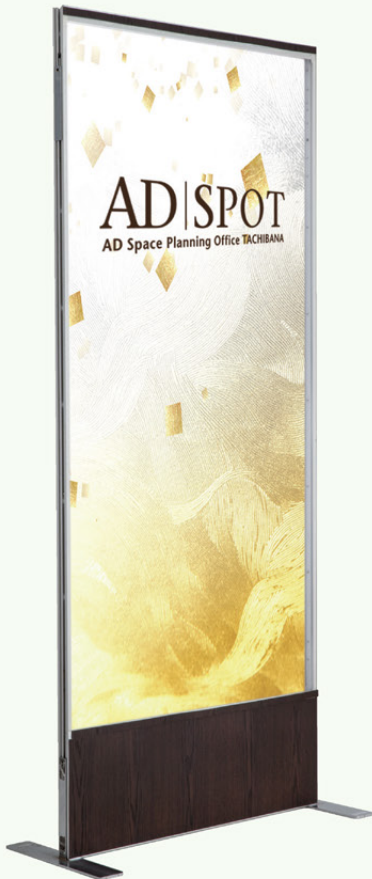

3WU-11

木目パーテーション
900×40×2100
(スチール台座 80×400)

3U-11

パーテーション
900×40×2000

●3WU-11B

※写真はセット例です。

3WU-12

LEDライティングパネル
900×100×2100
電飾フィルムサイズ 897×1796
(オリジナルサインは別注文になります)
消費電力: 130W