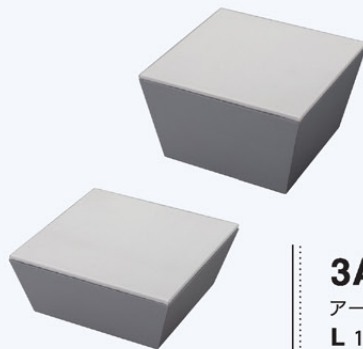

3SP-7

ステージパーツ
600×570×230

3AP-7

アートパネル (内照式)
350×122×503
電飾フィルムサイズ 313×465

オリジナルサインは別注文になります

3AB-7

アートブロック
L 135×135×85
S 135×135×56

3GA-1 ショーケース用アンティークディスプレイセット
1350×400×210