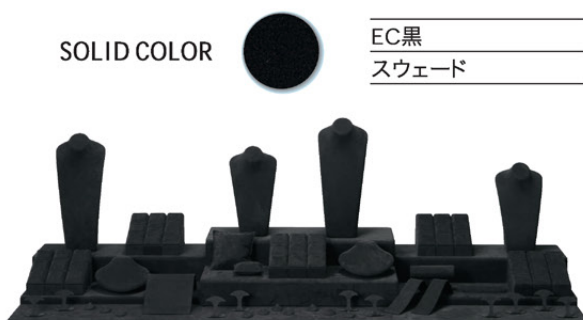

15 COLOR VARIATION

AD SPOTならではの15ものカラーバリエーション。展示会場やショップの雰囲気、そしてジュエリーのテイストに合わせて、最適なカラーをお選びいただけます。

このマークが付いた商品は、この見開きの15色でカラー展開しています。

SET-DISPLAY

[DISPLAY]

更に使いやすくなったベーシックな組み合わせと、
豊富なカラーバリエーションで様々な商品にマッチします。