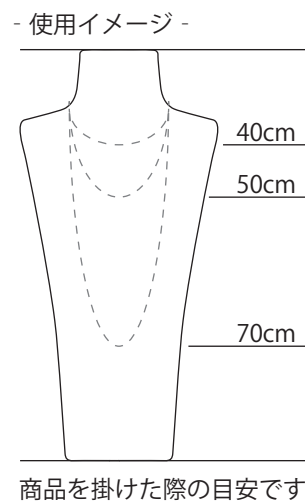

## N3-228

ご要望をいただいていた、  
首が立ち上がったタイプの  
ネックトルソーがデビューします。

存在感のあるフォルムが高級感を高めます。

美しいだけでなく、  
安全面にも配慮しました。

首が立ち上がっているため、  
ネックレスがしっかりと掛かります。  
転倒防止のため、  
重心が下にくるように設計されています。

本体サイズ：240mm×210mm×470mm

¥80,000-(税別)